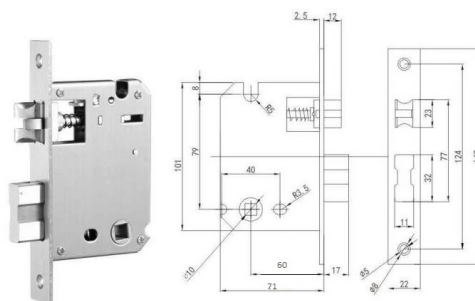

- Senha / Cartão / App / Gateway WiFi / Chave
- Cartão de Aproximação Mifare 13,56 MHz
- Material em liga de zinco
- Tratamento antioxidação
- Máquina *Single Latch*
- Funciona com pilhas alcalinas
- Chave Convencional para emergência
- Testes de vida útil 200.000 vezes
- Suporta senhas dinâmicas e temporárias
- Suporta senhas virtuais

SOLUÇÃO APP TTLOCK

Maquinário da fechadura em aço.