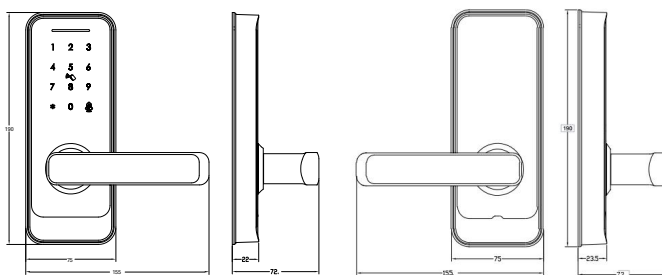

- Senha / Cartão / App / Gateway WiFi / Chave
- Cartão de Aproximação Mifare 13,56 MHz
- Material em liga de zinco
- Tratamento antioxidação
- Máquina *Single Latch*
- Funciona com pilhas alcalinas
- Chave Convencional para emergência
- Testes de vida útil 200.000 vezes
- Suporta senhas dinâmicas e temporárias
- Suporta senhas virtuais

SOLUÇÃO APP TTLOCK

Maquinário da fechadura em aço.